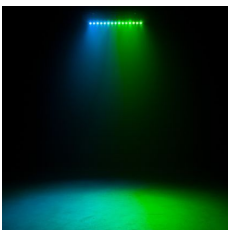

Länge	915 mm
Scheinwerfer	
LED Anzahl	15
LED Leistung	180 Watt
Farbmischung	RGBWA/UV
Lampenart	x in 1
Standfüße	✓
Gehäusefarbe	schwarz
IP-Schutzklasse	IP65
Abstrahlwinkel	25°
Master/Slave	×
Musiksteuerung	×
Lüfterlos	✓
Flimmerfrei	✓
inkl. Fernbedienung	×

Galerie

Volksbank RheinAhrEifel
IBAN: DE47 5776 1591 0358 0215 00
BIC: GENODE11BNA

Kreissparkasse Vulkaneifel
IBAN: DE23 5865 1240 0000 2891 99
BIC: MALADE51DAU

Lieferdatum entspricht Rechnungsdatum
Gerichtsstand: Daun | Amtsgericht Wittlich | HRA 11698 | Inhaber: Hermann Konrath e.K. | UStD-Nr.: DE282669648