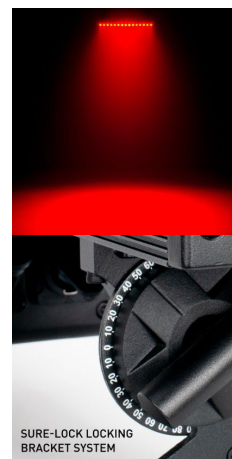

Länge	915 mm
Scheinwerfer	
LED Anzahl	15
LED Leistung	180 Watt
Farbmischung	RGBWA/UV
Lampenart	x in 1
Standfüße	✓
Gehäusefarbe	schwarz
IP-Schutzklasse	IP65
Abstrahlwinkel	25°
Master/Slave	×
Musiksteuerung	×
Lüfterlos	✓
Flimmerfrei	✓
inkl. Fernbedienung	×

Galerie

Volksbank RheinAhrEifel
IBAN: DE47 5776 1591 0358 0215 00
BIC: GENODE11BNA

Kreissparkasse Vulkaneifel
IBAN: DE23 5865 1240 0000 2891 99
BIC: MALADE51DAU

Lieferdatum entspricht Rechnungsdatum
Gerichtsstand: Daun | Amtsgericht Wittlich | HRA 11698 | Inhaber: Hermann Konrath e.K. | UStD-Nr.: DE282669648