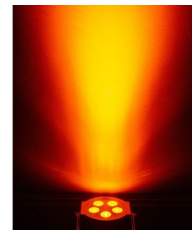

LED Leistung	60 Watt
Farbmischung	RGBWA/UV
Lampenart	x in 1
Standfüße	✓
Gehäusefarbe	weiß
IP-Schutzklasse	IP20
Abstrahlwinkel	30 °
Master/Slave	×
Musiksteuerung	✓
Lüfterlos	✓
Flimmerfrei	✓
inkl. Fernbedienung	×

Galerie

Volksbank RheinAhrEifel

IBAN: DE47 5776 1591 0358 0215 00

BIC: GENODE11BNA

Lieferdatum entspricht Rechnungsdatum

Gerichtsstand: Daun | Amtsgericht Wittlich | HRA 11698 | Inhaber: Hermann Konrath e.K. | USt-ID-Nr.: DE282669648

Kreissparkasse Vulkaneifel

IBAN: DE23 5865 1240 0000 2891 99

BIC: MALADE51DAU