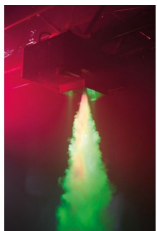

Eigenschaften

Hersteller	American DJ
Verkaufseinheit	1 Stück
Nebelmaschinen	
Leistung	700 Watt
Ausstoßvolumen	566 m³/min
Ausstoßweite	7 m
Aufwärmzeit	9 min
Tankinhalt	3 l
mit Lichteffekt	X
DMX-Ansteuerbar	✓
Fernbedienung	✓
Aufhängebügel	X
IP-Schutzklasse	IP20
Farbe	schwarz
Ausstoßrichtung	Horizontal/Vertikal

Galerie

Volksbank RheinAhrEifel

IBAN: DE47 5776 1591 0358 0215 00

BIC: GENODE1BNA

Lieferdatum entspricht Rechnungsdatum

Gerichtsstand: Daun | Amtsgericht Wittlich | HRA 11698 | Inhaber: Hermann Konrath e.K. | USt-ID-Nr.: DE282669648

Kreissparkasse Vulkaneifel

IBAN: DE23 5865 1240 0000 2891 99

BIC: MALADE51DAU