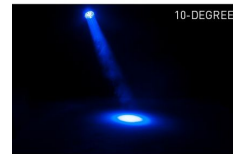

Farbmischung	RGBW
Zoom	motorisiert
min. Abstrahlwinkel	10°
Musiksteuerung	×
Flimmerfrei	×
IP-Schutzklasse	IP20
Gehäusefarbe	schwarz

Galerie

Volksbank RheinAhrEifel

IBAN: DE47 5776 1591 0358 0215 00

BIC: GENODE33HAN

Lieferdatum entspricht Rechnungsdatum

Gerichtsstand: Daun | Amtsgericht Wittlich | HRA 11698 | Inhaber: Hermann Konrath e.K. | USt-ID-Nr.: DE282669648

Kreissparkasse Vulkaneifel

IBAN: DE23 5865 1240 0000 2891 99

BIC: MALADE51DAU