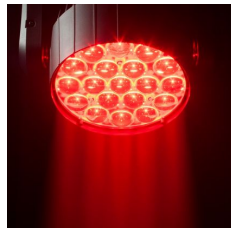

Farbmischung	RGBW
Zoom	motorisiert
min. Abstrahlwinkel	10°
Musiksteuerung	×
Flimmerfrei	×
IP-Schutzklasse	IP20
Gehäusefarbe	schwarz

Galerie

Volksbank RheinAhrEifel

IBAN: DE47 5776 1591 0358 0215 00

BIC: GENODE33HAN

Lieferdatum entspricht Rechnungsdatum

Gerichtsstand: Daun | Amtsgericht Wittlich | HRA 11698 | Inhaber: Hermann Konrath e.K. | USt-ID-Nr.: DE282669648

Kreissparkasse Vulkaneifel

IBAN: DE23 5865 1240 0000 2891 99

BIC: MALADE51DAU