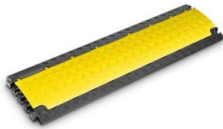

## Defender NANO

Artikelnummer: 13DE428  
Kabelbrücke 6 Kanäle

105 €

inkl. MwSt., inkl. Versand nach DE

DEFENDER

## 6 schmale Kabelkanäle - Diskreter Kabelschutz für den Innen- und Aussenbereich

Defender® NANO-Kabelbrücken sind besonders flach und lassen sich problemlos mit dem Rollstuhl überqueren. Sie eignen sich für die unterschiedlichsten Innen- und Außeneinsätze und sind sowohl mit gelbem als auch mit schwarzem Deckel erhältlich. Diese Kabelbrücken überzeugen durch 6 Kabelkanäle für eine saubere, geordnete Leitungsverlegung, T-Verbinder sowie eine Belastbarkeit von 2 Tonnen auf einer Fläche von 20 x 20 cm und ermöglichen neben dem Fußgängerverkehr auch das Befahren mit leichten Fahrzeugen, Rollwagen und - dank ihres flachen Profils - sogar Gabelstaplern und Hubwagen. Separat erhältliche Endstücke (male/female) sorgen für sicheres Ein- und Ausführen der Kabel. Zu den Einsatzbereichen der Defender NANO-Kabelbrücken zählen Karnevalsveranstaltungen, Messen, Ausstellungen, Einkaufszentren und Lagerhallen sowie Bühnen, Studios und Sendeanstalten. Nicht für den Straßenverkehr geeignet.