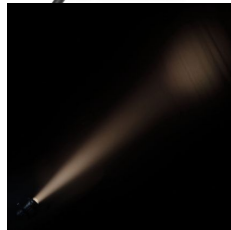

Volksbank RheinAhrEifel

IBAN: DE47 5776 1591 0358 0215 00

BIC: GENODE1BNA

Lieferdatum entspricht Rechnungsdatum

Gerichtsstand: Daun | Amtsgericht Wittlich | HRA 11698 | Inhaber: Hermann Konrath e.K. | USt-ID-Nr.: DE282669648

Kreissparkasse Vulkaneifel

IBAN: DE23 5865 1240 0000 2891 99

BIC: MALADE51DAU