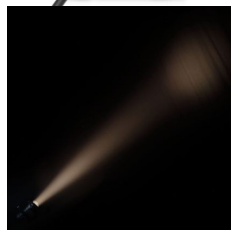

Galerie

Volksbank RheinAhrEifel

IBAN: DE47 5776 1591 0358 0215 00

BIC: GENODE1BNA

Lieferdatum entspricht Rechnungsdatum

Gerichtsstand: Daun | Amtsgericht Wittlich | HRA 11698 | Inhaber: Hermann Konrath e.K. | UStD-Nr.: DE282669648

Kreissparkasse Vulkaneifel

IBAN: DE23 5865 1240 0000 2891 99

BIC: MALADE51DAU