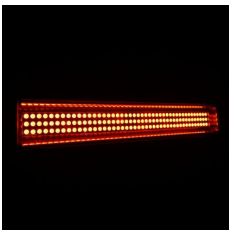

Lampenart	SMD
Standfüße	×
Fernbedienung	×
Gehäusefarbe	schwarz
Abstrahlwinkel	80 °
DMX-Ansteuerbar	✓
Master/Slave	✓
Musiksteuerung	✓
Max Blitzrate	30 Hz

Galerie

Volksbank RheinAhrEifel

IBAN: DE47 5776 1591 0358 0215 00

BIC: GENODE1BNA

Lieferdatum entspricht Rechnungsdatum

Gerichtsstand: Daun | Amtsgericht Wittlich | HRA 11698 | Inhaber: Hermann Konrath e.K. | USt-ID-Nr.: DE282669648

Kreissparkasse Vulkaneifel

IBAN: DE23 5865 1240 0000 2891 99

BIC: MALADE51DAU