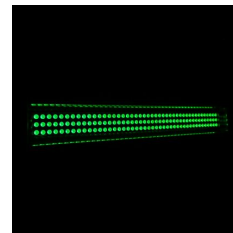

Lampenart	SMD
Standfüße	×
Fernbedienung	×
Gehäusefarbe	schwarz
Abstrahlwinkel	80 °
DMX-Ansteuerbar	✓
Master/Slave	✓
Musiksteuerung	✓
Max Blitzrate	30 Hz

Galerie

Volksbank RheinAhrEifel

IBAN: DE47 5776 1591 0358 0215 00

BIC: GENODE1BNA

Lieferdatum entspricht Rechnungsdatum

Gerichtsstand: Daun | Amtsgericht Wittlich | HRA 11698 | Inhaber: Hermann Konrath e.K. | USt-ID-Nr.: DE282669648

Kreissparkasse Vulkaneifel

IBAN: DE23 5865 1240 0000 2891 99

BIC: MALADE51DAU