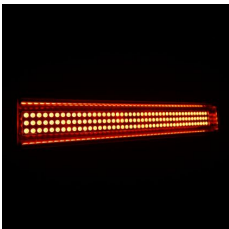

Fernbedienung	☐
Gehäusefarbe	schwarz
Abstrahlwinkel	80 °
DMX-Ansteuerbar	☐
Master/Slave	☐
Musiksteuerung	☐
Max Blitzrate	30 Hz
Hersteller	Cameo
Verkaufseinheit	1 Stück
Angaben zur Produktsicherheit	Cameo ist eine Marke der Adam Hall Group. Adam Hall GmbH Adam-Hall-Str. 1 61267 Neu-Anspach Deutschland Kontakt: info@adamhall.com

Galerie

Volksbank RheinAhrEifel
IBAN: DE47 5776 1591 0358 0215 00
BIC: GENODE1BNA

Kreissparkasse Vulkaneifel
IBAN: DE23 5865 1240 0000 2891 99
BIC: MALADE51DAU

Lieferdatum entspricht Rechnungsdatum
Gerichtsstand: Daun | Amtsgericht Wittlich | HRA 11698 | Inhaber: Hermann Konrath e.K. | UStID-Nr.: DE282669648