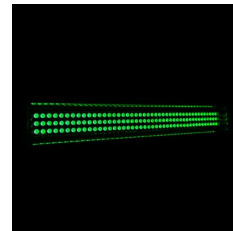

Fernbedienung	☐
Gehäusefarbe	schwarz
Abstrahlwinkel	80 °
DMX-Ansteuerbar	☐
Master/Slave	☐
Musiksteuerung	☐
Max Blitzrate	30 Hz
Hersteller	Cameo
Verkaufseinheit	1 Stück
Angaben zur Produktsicherheit	Cameo ist eine Marke der Adam Hall Group. Adam Hall GmbH Adam-Hall-Str. 1 61267 Neu-Anspach Deutschland Kontakt: info@adamhall.com

Galerie

Volksbank RheinAhrEifel
IBAN: DE47 5776 1591 0358 0215 00
BIC: GENODE1BNA

Kreissparkasse Vulkaneifel
IBAN: DE23 5865 1240 0000 2891 99
BIC: MALADE51DAU

Lieferdatum entspricht Rechnungsdatum
Gerichtsstand: Daun | Amtsgericht Wittlich | HRA 11698 | Inhaber: Hermann Konrath e.K. | UStID-Nr.: DE282669648