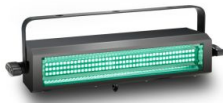

Cameo Thunder Wash 100RGB

Artikelnummer: 25ca167
 3in1-LED-Lichteffekt

99 €

inkl. MwSt., inkl. Versand nach DE

- Produktart: Strobe
- Typ: LED Strobe
- Farbspektrum: RGB
- LED Anzahl: 132
- LED Typ: 0,2 W
- Wiederholrate: 1 - 30 Hz
- Abstrahlwinkel: 80°
- DMX Eingang: XLR 3-pol male
- DMX Ausgang: XLR 3-pol female
- DMX Modus: 1-Kanal, 2-Kanal 1, 2-Kanal 2, 3-Kanal 1, 3-Kanal 2, 3-Kanal 3, 4-Kanal, 6-Kanal
- DMX Funktionen: Flash rate, Dimmer, Flash duration
- Standalone Modi: Flash rate, Dimmer Mode, Sound Control, Slave Mode
- Bedienelemente: Value Up, Value Down, Mode
- Anzeigeelemente: LED Display
- Stromversorgung: 100 V AC - 240 V AC / 50 - 60 Hz
- Leistungsaufnahme: 30W
- Stromversorgungsanschluss: IEC
- Gehäusematerial: Metall
- Gehäusefarbe: schwarz
- Abmessungen ohne Haltebügel
- Breite: 310 mm
- Höhe: 70 mm
- Länge: 70 mm

Eigenschaften

Hersteller	Cameo
Verkaufseinheit	1 Stück
Stroboskope	
Farbmischung	RGB

Volksbank RheinAhrEifel
 IBAN: DE47 5776 1591 0358 0215 00
 BIC: GENODE1BNA

Kreissparkasse Vulkaneifel
 IBAN: DE23 5865 1240 0000 2891 99
 BIC: MALADE51DAU

Lieferdatum entspricht Rechnungsdatum
 Gerichtsstand: Daun | Amtsgericht Wittlich | HRA 11698 | Inhaber: Hermann Konrath e.K. | USt-ID-Nr.: DE282669648

Lampenart	SMD
Standfüße	×
Fernbedienung	×
Gehäusefarbe	schwarz
Abstrahlwinkel	80 °
DMX-Ansteuerbar	✓
Master/Slave	✓
Musiksteuerung	✓
Max Blitzrate	30 Hz