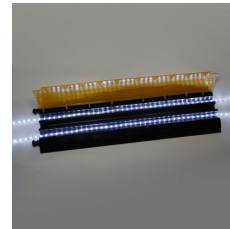

DU BIST ROCKTASTISCH

Galerie