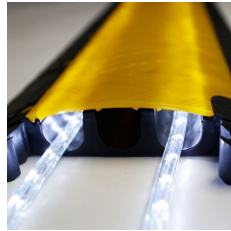

Volksbank RheinAhrEifel
IBAN: DE47 5776 1591 0358 0215 00
BIC: GENODE1BNA

Lieferdatum entspricht Rechnungsdatum

Gerichtsstand: Daun | Amtsgericht Wittlich | HRA 11698 | Inhaber: Hermann Konrath e.K. | USt-ID-Nr.: DE282669648

Kreissparkasse Vulkaneifel
IBAN: DE23 5865 1240 0000 2891 99
BIC: MALADE51DAU