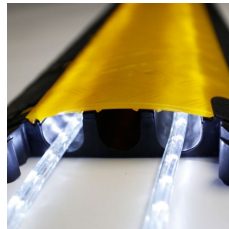

DU BIST ROCKTASTISCH

Galerie