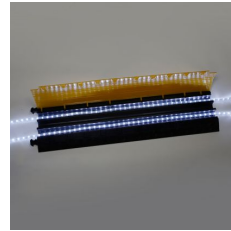

Volksbank RheinAhrEifel
IBAN: DE47 5776 1591 0358 0215 00
BIC: GENODE1BNA

Lieferdatum entspricht Rechnungsdatum

Gerichtsstand: Daun | Amtsgericht Wittlich | HRA 11698 | Inhaber: Hermann Konrath e.K. | USt-ID-Nr.: DE282669648

Kreissparkasse Vulkaneifel
IBAN: DE23 5865 1240 0000 2891 99
BIC: MALADE51DAU