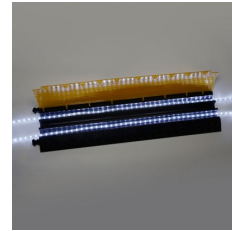

Volksbank RheinAhrEifel
IBAN: DE47 5776 1591 0358 0215 00
BIC: GENODE1BNA

Lieferdatum entspricht Rechnungsdatum

Gerichtsstand: Daun | Amtsgericht Wittlich | HRA 11698 | Inhaber: Hermann Konrath e.K. | USt-ID-Nr.: DE282669648

Kreissparkasse Vulkaneifel
IBAN: DE23 5865 1240 0000 2891 99
BIC: MALADE51DAU