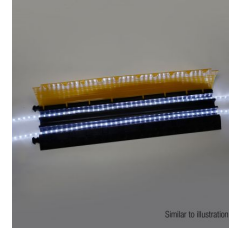

Volksbank RheinAhrEifel

IBAN: DE47 5776 1591 0358 0215 00

BIC: GENODE1BNA

Lieferdatum entspricht Rechnungsdatum

Gerichtsstand: Daun | Amtsgericht Wittlich | HRA 11698 | Inhaber: Hermann Konrath e.K. | USt-ID-Nr.: DE282669648

Kreissparkasse Vulkaneifel

IBAN: DE23 5865 1240 0000 2891 99

BIC: MALADE51DAU