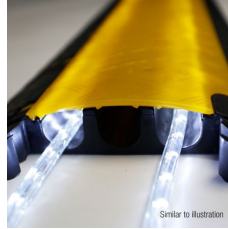

Volksbank RheinAhrEifel

IBAN: DE47 5776 1591 0358 0215 00

BIC: GENODE1BNA

Lieferdatum entspricht Rechnungsdatum

Gerichtsstand: Daun | Amtsgericht Wittlich | HRA 11698 | Inhaber: Hermann Konrath e.K. | USt-ID-Nr.: DE282669648

Kreissparkasse Vulkaneifel

IBAN: DE23 5865 1240 0000 2891 99

BIC: MALADE51DAU