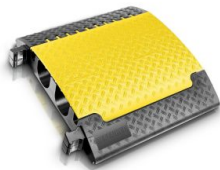

Defender Ultra L

Artikelnummer: 13AD102
Kabelbrücke 2 Kanäle

315 €

DEFENDER

inkl. MwSt., inkl. Versand nach DE

2 extragrosse Kabelkanäle - Der Schwerlast-Gigant

Defender® Ultra L-Schwerlastbrücken wurden für anspruchsvollste Einsätze entwickelt und verfügen über extragroße Kabelkanäle (zwei Kanäle à 120 x 113 mm plus zwei Kanäle à 33 x 50 mm) sowie integrierte Verbindungszapfen zur einfachen Kopplung mehrerer Elemente. Die Belastbarkeit beträgt 5 Tonnen auf einer Fläche von 20 x 20 cm. Damit sind Ultra L-Kabelbrücken die ideale Lösung für Schwerlastverkehr, Baustellen, Lagerhallen, Messen, Karnevals- und Musikveranstaltungen und andere Einsätze mit besonders starker Beanspruchung.