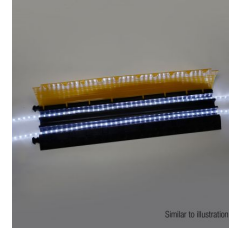

Volksbank RheinAhrEifel

IBAN: DE47 5776 1591 0358 0215 00

BIC: GENODE33HAN

Lieferdatum entspricht Rechnungsdatum

Gerichtsstand: Daun | Amtsgericht Wittlich | HRA 11698 | Inhaber: Hermann Konrath e.K. | USt-ID-Nr.: DE282669648

Kreissparkasse Vulkaneifel

IBAN: DE23 5865 1240 0000 2891 99

BIC: MALADE51DAU