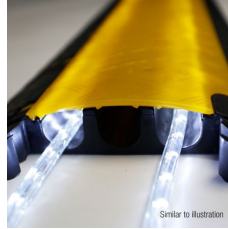

Volksbank RheinAhrEifel

IBAN: DE47 5776 1591 0358 0215 00

BIC: GENODE33HAN

Lieferdatum entspricht Rechnungsdatum

Gerichtsstand: Daun | Amtsgericht Wittlich | HRA 11698 | Inhaber: Hermann Konrath e.K. | USt-ID-Nr.: DE282669648

Kreissparkasse Vulkaneifel

IBAN: DE23 5865 1240 0000 2891 99

BIC: MALADE51DAU