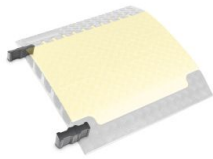

Defender Xxl con

Artikelnummer: 13DE393
Zwei Verbindungen für 85500 Kabelbrücke 5 Kanäle

30,20 €

DEFENDER

inkl. MwSt., inkl. Versand nach DE

Zwei Verbindungen für 85500 Kabelbrücke 5 Kanäle

Optionales Zubehör: Defender Box