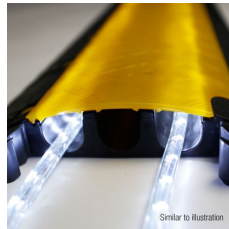

DU BIST ROCKTASTISCH

Galerie