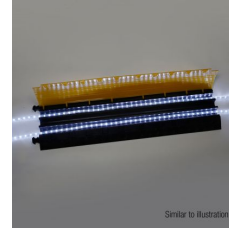

Volksbank RheinAhrEifel

IBAN: DE47 5776 1591 0358 0215 00

BIC: GENODE1BNA

Lieferdatum entspricht Rechnungsdatum

Gerichtsstand: Daun | Amtsgericht Wittlich | HRA 11698 | Inhaber: Hermann Konrath e.K. | UStID-Nr.: DE282669648

Kreissparkasse Vulkaneifel

IBAN: DE23 5865 1240 0000 2891 99

BIC: MALADE51DAU