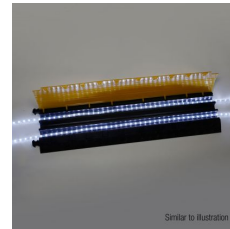

DU BIST ROCKTASTISCH

Galerie