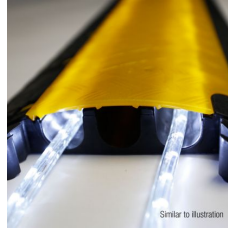

Volksbank RheinAhrEifel

IBAN: DE47 5776 1591 0358 0215 00

BIC: GENODE1BNA

Lieferdatum entspricht Rechnungsdatum

Gerichtsstand: Daun | Amtsgericht Wittlich | HRA 11698 | Inhaber: Hermann Konrath e.K. | UStID-Nr.: DE282669648

Kreissparkasse Vulkaneifel

IBAN: DE23 5865 1240 0000 2891 99

BIC: MALADE51DAU