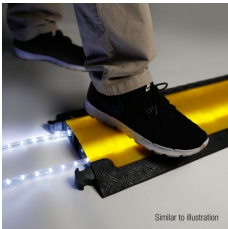

DU BIST ROCKTASTISCH

Galerie