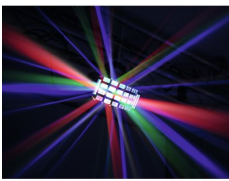

DU BIST ROCKTASTISCH

Volksbank RheinAhrEifel
IBAN: DE47 5776 1591 0358 0215 00
BIC: GENODE1BNA

Lieferdatum entspricht Rechnungsdatum

Gerichtsstand: Daun | Amtsgericht Wittlich | HRA 11698 | Inhaber: Hermann Konrath e.K. | USt-ID-Nr.: DE282669648

Kreissparkasse Vulkaneifel
IBAN: DE23 5865 1240 0000 2891 99
BIC: MALADE51DAU