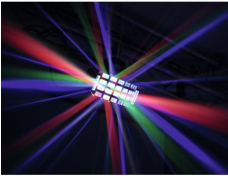

DU BIST ROCKTASTISCH

Galerie

Volksbank RheinAhrEifel
IBAN: DE47 5776 1591 0358 0215 00
BIC: GENODE1BNA

Lieferdatum entspricht Rechnungsdatum

Gerichtsstand: Daun | Amtsgericht Wittlich | HRA 11698 | Inhaber: Hermann Konrath e.K. | UStID-Nr.: DE282669648

Kreissparkasse Vulkaneifel
IBAN: DE23 5865 1240 0000 2891 99
BIC: MALADE51DAU