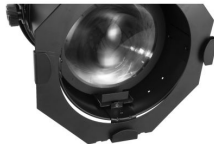

Verkaufseinheit

1 Stück

Angaben zur Produktsicherheit

Eurolite ist eine Marke von Steinigke Showtechnic GmbH
Steinigke Showtechnic GmbH
Andreas-Bauer-Str. 5
97297 Waldbüttelbrunn
Deutschland
Kontakt:
info@steinigke.de

Galerie

Volksbank RheinAhrEifel

IBAN: DE47 5776 1591 0358 0215 00

BIC: GENODE1BNA

Lieferdatum entspricht Rechnungsdatum

Gerichtsstand: Daun | Amtsgericht Wittlich | HRA 11698 | Inhaber: Hermann Konrath e.K. | USt-ID-Nr.: DE282669648

Kreissparkasse Vulkaneifel

IBAN: DE23 5865 1240 0000 2891 99

BIC: MALADE51DAU