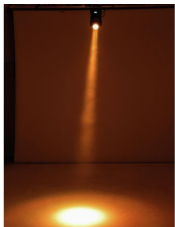

min. Abstrahlwinkel	3°
Musiksteuerung	☒
Flimmerfrei	☒
IP-Schutzklasse	IP20
Gehäusefarbe	schwarz
Hersteller	Eurolite
Verkaufseinheit	1 Stück
Angaben zur Produktsicherheit	Eurolite ist eine Marke von Steinigke Showtechnic GmbH Steinigke Showtechnic GmbH Andreas-Bauer-Str. 5 97297 Waldbüttelbrunn Deutschland Kontakt: info@steinigke.de

Galerie

Volksbank RheinAhrEifel
IBAN: DE47 5776 1591 0358 0215 00
BIC: GENODE1BNA

Kreissparkasse Vulkaneifel
IBAN: DE23 5865 1240 0000 2891 99
BIC: MALADE51DAU

Lieferdatum entspricht Rechnungsdatum
Gerichtsstand: Daun | Amtsgericht Wittlich | HRA 11698 | Inhaber: Hermann Konrath e.K. | USt-ID-Nr.: DE282669648