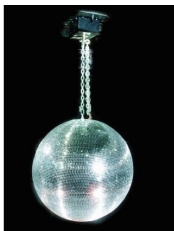

Galerie

Volksbank RheinAhrEifel

IBAN: DE47 5776 1591 0358 0215 00

BIC: GENODE1BNA

Lieferdatum entspricht Rechnungsdatum

Gerichtsstand: Daun | Amtsgericht Wittlich | HRA 11698 | Inhaber: Hermann Konrath e.K. | UStID-Nr.: DE282669648

Kreissparkasse Vulkaneifel

IBAN: DE23 5865 1240 0000 2891 99

BIC: MALADE51DAU