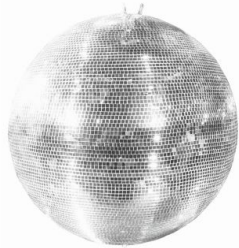

DU BIST ROCKTASTISCH

Eurolite Spiegelkugel 100cm

Artikelnummer: 25EU130

eurolite®

1.299 €

inkl. MwSt., inkl. Versand nach DE

Sicherheitsmerkmale:

- Spiegelkugel mit extrem formstabilem Kunststoffkern bei niedrigem Eigengewicht
- Hohe mechanische Zugfestigkeit aufgrund durchgehender Achse mit selbstsichernder Mutter
- Zusätzliche Fangsicherung zur Erfüllung der geforderten Absturzsicherung
- Sicherheitstest mit 10-facher Nennlast
- EUROLITE Spiegelkugeln erfüllen Sicherheitsnorm EN 292 und Unfallverhütungsvorschrift BGV C1 (vormals VBG 70)
- Qualitätsmanagement zur Prüfung jeder Produktionscharge

Sicherheits-Spiegelkugel mit zweiter Öse

- Spiegelkugel mit stabilem Fiberglaskern
- Hohe Stabilität über durchgehende Achse
- Lückenlose Verklebung
- Echthglasfacetten
- Mit Halteöse
- Zusätzliche Sicherungsöse für Sicherungskette
- Lieferung erfolgt ohne Motor

Durchmesser:	100 cm
Durchmesser:	100 cm
Gewicht:	31 kg
Farbe:	Silber

Eigenschaften

Hersteller	Eurolite
Verkaufseinheit	1 Stück

Volksbank RheinAhrEifel
IBAN: DE47 5776 1591 0358 0215 00
BIC: GENODE1BNA

Kreissparkasse Vulkaneifel
IBAN: DE23 5865 1240 0000 2891 99
BIC: MALADE51DAU