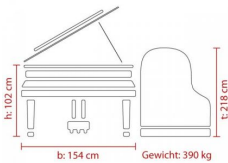

Galerie

Volksbank RheinAhrEifel

IBAN: DE47 5776 1591 0358 0215 00

BIC: GENODE1BNA

Lieferdatum entspricht Rechnungsdatum

Gerichtsstand: Daun | Amtsgericht Wittlich | HRA 11698 | Inhaber: Hermann Konrath e.K. | USt-ID-Nr.: DE282669648

Kreissparkasse Vulkaneifel

IBAN: DE23 5865 1240 0000 2891 99

BIC: MALADE51DAU