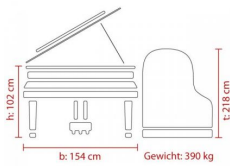

Galerie

Volksbank RheinAhrEifel

IBAN: DE47 5776 1591 0358 0215 00

BIC: GENODE1BNA

Lieferdatum entspricht Rechnungsdatum

Gerichtsstand: Daun | Amtsgericht Wittlich | HRA 11698 | Inhaber: Hermann Konrath e.K. | UStID-Nr.: DE282669648

Kreissparkasse Vulkaneifel

IBAN: DE23 5865 1240 0000 2891 99

BIC: MALADE51DAU