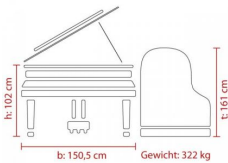

Galerie

Volksbank RheinAhrEifel

IBAN: DE47 5776 1591 0358 0215 00

BIC: GENODE1BNA

Lieferdatum entspricht Rechnungsdatum

Gerichtsstand: Daun | Amtsgericht Wittlich | HRA 11698 | Inhaber: Hermann Konrath e.K. | USt-ID-Nr.: DE282669648

Kreissparkasse Vulkaneifel

IBAN: DE23 5865 1240 0000 2891 99

BIC: MALADE51DAU