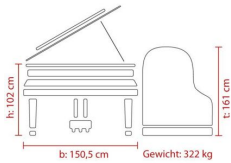

Volksbank RheinAhrEifel
IBAN: DE47 5776 1591 0358 0215 00
BIC: GENODE1BNA

Lieferdatum entspricht Rechnungsdatum
Gerichtsstand: Daun | Amtsgericht Wittlich | HRA 11698 | Inhaber: Hermann Konrath e.K. | USt-ID-Nr.: DE282669648

Kreissparkasse Vulkaneifel
IBAN: DE23 5865 1240 0000 2891 99
BIC: MALADE51DAU