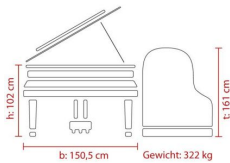

Galerie

Volksbank RheinAhrEifel
IBAN: DE47 5776 1591 0358 0215 00
BIC: GENODE1BNA

Lieferdatum entspricht Rechnungsdatum

Gerichtsstand: Daun | Amtsgericht Wittlich | HRA 11698 | Inhaber: Hermann Konrath e.K. | USt-ID-Nr.: DE282669648

Kreissparkasse Vulkaneifel
IBAN: DE23 5865 1240 0000 2891 99
BIC: MALADE51DAU