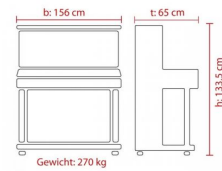

DU BIST ROCKTASTISCH

Galerie