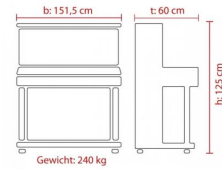

DU BIST ROCKTASTISCH

Galerie