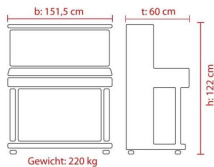

Volksbank RheinAhrEifel

IBAN: DE47 5776 1591 0358 0215 00

BIC: GENODE1BNA

Lieferdatum entspricht Rechnungsdatum

Gerichtsstand: Daun | Amtsgericht Wittlich | HRA 11698 | Inhaber: Hermann Konrath e.K. | UStID-Nr.: DE282669648

Kreissparkasse Vulkaneifel

IBAN: DE23 5865 1240 0000 2891 99

BIC: MALADE51DAU