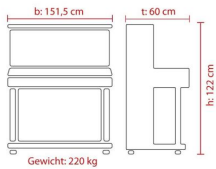

Volksbank RheinAhrEifel

IBAN: DE47 5776 1591 0358 0215 00

BIC: GENODE1BNA

Lieferdatum entspricht Rechnungsdatum

Gerichtsstand: Daun | Amtsgericht Wittlich | HRA 11698 | Inhaber: Hermann Konrath e.K. | UStID-Nr.: DE282669648

Kreissparkasse Vulkaneifel

IBAN: DE23 5865 1240 0000 2891 99

BIC: MALADE51DAU