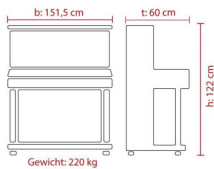

Galerie

Volksbank RheinAhrEifel

IBAN: DE47 5776 1591 0358 0215 00

BIC: GENODE1BNA

Lieferdatum entspricht Rechnungsdatum

Gerichtsstand: Daun | Amtsgericht Wittlich | HRA 11698 | Inhaber: Hermann Konrath e.K. | USt-ID-Nr.: DE282669648

Kreissparkasse Vulkaneifel

IBAN: DE23 5865 1240 0000 2891 99

BIC: MALADE51DAU