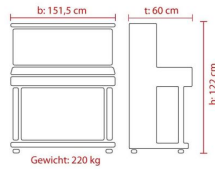

DU BIST ROCKTASTISCH

Galerie