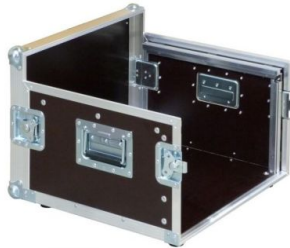

Gäng Serienrack DDD Eco 10HE ET435

Artikelnummer: 21GA359
Rack

299 €

inkl. MwSt., inkl. Versand nach DE

- EcoLine
- 2 Klappgriffe
- 4 Butterfly
- 6,5mm Birke braun
- Rackschienen vo+ob

Eigenschaften

Hersteller	Gäng
Verkaufseinheit	1 Stück