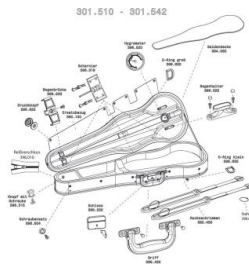

Gewa Violinformetui Liuteria Maestro 4/4 Größe

Artikelnummer: 480510
 Violinkoffer

227 €

inkl. MwSt., inkl. Versand nach DE

- Thermokern - Gepolsterte Schwebelagerung
- Gewicht ca. 2,2 kg - Wasserabweisender Schraubbezug
- GEWA Drehbogenhalter pat - Flexible Bogenbrücke
- Schutzdecke - Zubehörfach - 2 abnehmbare Rucksackriemen - Außen Tex schwarz - Innen Plüsch rot

Eigenschaften

Hersteller	Gewa
Verkaufseinheit	1 Stück

Galerie

Volksbank RheinAhrEifel
 IBAN: DE47 5776 1591 0358 0215 00
 BIC: GENODE1BNA

Kreissparkasse Vulkaneifel
 IBAN: DE23 5865 1240 0000 2891 99
 BIC: MALADE51DAU