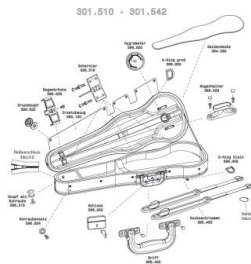

## Gewa Violinformetui Liuteria Maestro 4/4 Größe

Artikelnummer: 480510  
Violinkoffer

**227 €**

inkl. MwSt., inkl. Versand nach DE

- Thermokern - Gepolsterte Schwebelagerung
- Gewicht ca. 2,2 kg - Wasserabweisender Schraubbezug
- GEWA Drehbogenhalter pat - Flexible Bogenbrücke
- Schutzdecke - Zubehörfach - 2 abnehmbare Rucksackriemen - Außen Tex schwarz - Innen Plüsch rot