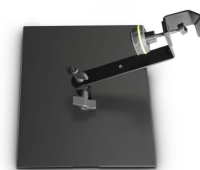

Galerie

Volksbank RheinAhrEifel
IBAN: DE47 5776 1591 0358 0215 00
BIC: GENODE1BNA

Kreissparkasse Vulkaneifel
IBAN: DE23 5865 1240 0000 2891 99
BIC: MALADE51DAU

Lieferdatum entspricht Rechnungsdatum
Gerichtsstand: Daun | Amtsgericht Wittlich | HRA 11698 | Inhaber: Hermann Konrath e.K. | USt-ID-Nr.: DE282669648