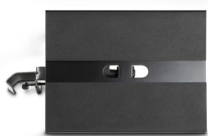

Galerie

Volksbank RheinAhrEifel
IBAN: DE47 5776 1591 0358 0215 00
BIC: GENODE1BNA

Kreissparkasse Vulkaneifel
IBAN: DE23 5865 1240 0000 2891 99
BIC: MALADE51DAU

Lieferdatum entspricht Rechnungsdatum
Gerichtsstand: Daun | Amtsgericht Wittlich | HRA 11698 | Inhaber: Hermann Konrath e.K. | USt-ID-Nr.: DE282669648