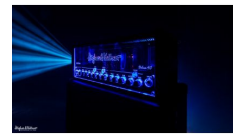

Galerie

Volksbank RheinAhrEifel

IBAN: DE47 5776 1591 0358 0215 00

BIC: GENODE1BNA

Lieferdatum entspricht Rechnungsdatum

Gerichtsstand: Daun | Amtsgericht Wittlich | HRA 11698 | Inhaber: Hermann Konrath e.K. | UStID-Nr.: DE282669648

Kreissparkasse Vulkaneifel

IBAN: DE23 5865 1240 0000 2891 99

BIC: MALADE51DAU