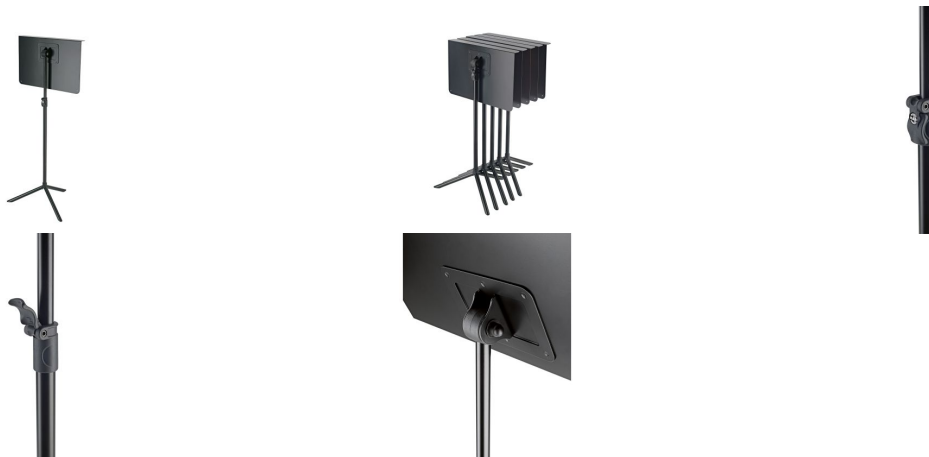

K&M 11930 Orchesternotenpult Overture schwarz

Artikelnummer: 93KM623
 11930-000-55 Orchesternotenpult Overture

69 €

inkl. MwSt., inkl. Versand nach DE

- Gewicht: 3,5 kg
- NA: 500 x 320 mm
- H: 760/1300 mm.

Ausführung: schwarz

Eigenschaften

Hersteller	König & Meyer
Verkaufseinheit	1 Stück

Galerie

Volksbank RheinAhrEifel
 IBAN: DE47 5776 1591 0358 0215 00
 BIC: GENODE1BNA

Kreissparkasse Vulkaneifel
 IBAN: DE23 5865 1240 0000 2891 99
 BIC: MALADE51DAU