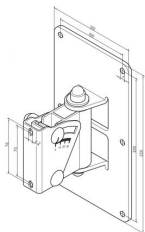

Galerie

Volksbank RheinAhrEifel
IBAN: DE47 5776 1591 0358 0215 00
BIC: GENODE1BNA

Kreissparkasse Vulkaneifel
IBAN: DE23 5865 1240 0000 2891 99
BIC: MALADE51DAU

Lieferdatum entspricht Rechnungsdatum
Gerichtsstand: Daun | Amtsgericht Wittlich | HRA 11698 | Inhaber: Hermann Konrath e.K. | USt-ID-Nr.: DE282669648