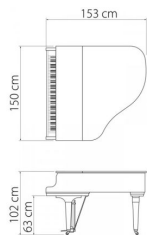

Volksbank RheinAhrEifel

IBAN: DE47 5776 1591 0358 0215 00

BIC: GENODE1BNA

Lieferdatum entspricht Rechnungsdatum

Gerichtsstand: Daun | Amtsgericht Wittlich | HRA 11698 | Inhaber: Hermann Konrath e.K. | USt-ID-Nr.: DE282669648

Kreissparkasse Vulkaneifel

IBAN: DE23 5865 1240 0000 2891 99

BIC: MALADE51DAU