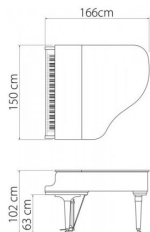

Galerie

Volksbank RheinAhrEifel
IBAN: DE47 5776 1591 0358 0215 00
BIC: GENODE1BNA

Kreissparkasse Vulkaneifel
IBAN: DE23 5865 1240 0000 2891 99
BIC: MALADE51DAU

Lieferdatum entspricht Rechnungsdatum
Gerichtsstand: Daun | Amtsgericht Wittlich | HRA 11698 | Inhaber: Hermann Konrath e.K. | USt-ID-Nr.: DE282669648