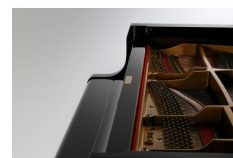

Galerie

Volksbank RheinAhrEifel
IBAN: DE47 5776 1591 0358 0215 00
BIC: GENODE1BNA

Kreissparkasse Vulkaneifel
IBAN: DE23 5865 1240 0000 2891 99
BIC: MALADE51DAU

Lieferdatum entspricht Rechnungsdatum
Gerichtsstand: Daun | Amtsgericht Wittlich | HRA 11698 | Inhaber: Hermann Konrath e.K. | USt-ID-Nr.: DE282669648