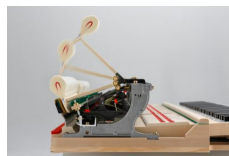

Kawai Flügel GL50E/P

Artikelnummer: 110230
schwarz poliert mit Bank

23.890 €

inkl. MwSt., inkl. Versand nach DE

- mit Duplex Scala und Millenium III Mechanik
- langsam schließende Tastenklappe
- Länge 188 cm Gewicht 334 kg

Eigenschaften

Hersteller	Kawai
Verkaufseinheit	1 Stück

Galerie

Volksbank RheinAhrEifel
IBAN: DE47 5776 1591 0358 0215 00
BIC: GENODE1BNA

Kreissparkasse Vulkaneifel
IBAN: DE23 5865 1240 0000 2891 99
BIC: MALADE51DAU