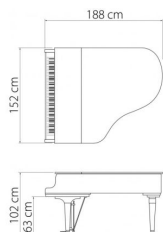

Galerie

Volksbank RheinAhrEifel
IBAN: DE47 5776 1591 0358 0215 00
BIC: GENODE1BNA

Kreissparkasse Vulkaneifel
IBAN: DE23 5865 1240 0000 2891 99
BIC: MALADE51DAU

Lieferdatum entspricht Rechnungsdatum
Gerichtsstand: Daun | Amtsgericht Wittlich | HRA 11698 | Inhaber: Hermann Konrath e.K. | USt-ID-Nr.: DE282669648