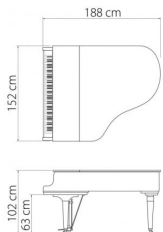

Galerie

Volksbank RheinAhrEifel
IBAN: DE47 5776 1591 0358 0215 00
BIC: GENODE1BNA

Kreissparkasse Vulkaneifel
IBAN: DE23 5865 1240 0000 2891 99
BIC: MALADE51DAU

Lieferdatum entspricht Rechnungsdatum
Gerichtsstand: Daun | Amtsgericht Wittlich | HRA 11698 | Inhaber: Hermann Konrath e.K. | USt-ID-Nr.: DE282669648