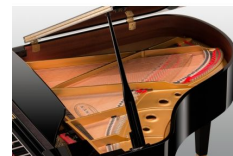

Galerie

Volksbank RheinAhrEifel
IBAN: DE47 5776 1591 0358 0215 00
BIC: GENODE1BNA

Kreissparkasse Vulkaneifel
IBAN: DE23 5865 1240 0000 2891 99
BIC: MALADE51DAU

Lieferdatum entspricht Rechnungsdatum
Gerichtsstand: Daun | Amtsgericht Wittlich | HRA 11698 | Inhaber: Hermann Konrath e.K. | USt-ID-Nr.: DE282669648