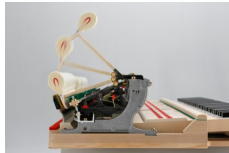

Volksbank RheinAhrEifel
IBAN: DE47 5776 1591 0358 0215 00
BIC: GENODE1BNA

Lieferdatum entspricht Rechnungsdatum
Gerichtsstand: Daun | Amtsgericht Wittlich | HRA 11698 | Inhaber: Hermann Konrath e.K. | USt-ID-Nr.: DE282669648

Kreissparkasse Vulkaneifel
IBAN: DE23 5865 1240 0000 2891 99
BIC: MALADE51DAU