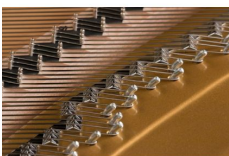

Volksbank RheinAhrEifel
IBAN: DE47 5776 1591 0358 0215 00
BIC: GENODE1BNA

Lieferdatum entspricht Rechnungsdatum
Gerichtsstand: Daun | Amtsgericht Wittlich | HRA 11698 | Inhaber: Hermann Konrath e.K. | USt-ID-Nr.: DE282669648

Kreissparkasse Vulkaneifel
IBAN: DE23 5865 1240 0000 2891 99
BIC: MALADE51DAU