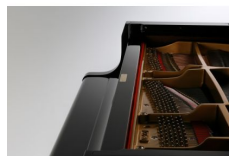

Galerie

Volksbank RheinAhrEifel
IBAN: DE47 5776 1591 0358 0215 00
BIC: GENODE1BNA

Kreissparkasse Vulkaneifel
IBAN: DE23 5865 1240 0000 2891 99
BIC: MALADE51DAU

Lieferdatum entspricht Rechnungsdatum
Gerichtsstand: Daun | Amtsgericht Wittlich | HRA 11698 | Inhaber: Hermann Konrath e.K. | USt-ID-Nr.: DE282669648