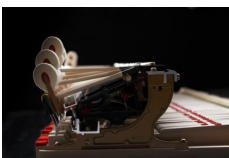

Volksbank RheinAhrEifel

IBAN: DE47 5776 1591 0358 0215 00

BIC: GENODE1BNA

Lieferdatum entspricht Rechnungsdatum

Gerichtsstand: Daun | Amtsgericht Wittlich | HRA 11698 | Inhaber: Hermann Konrath e.K. | UStD-Nr.: DE282669648

Kreissparkasse Vulkaneifel

IBAN: DE23 5865 1240 0000 2891 99

BIC: MALADE51DAU