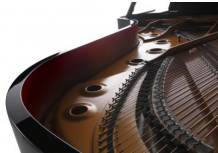

Volksbank RheinAhrEifel

IBAN: DE47 5776 1591 0358 0215 00

BIC: GENODE1BNA

Lieferdatum entspricht Rechnungsdatum

Gerichtsstand: Daun | Amtsgericht Wittlich | HRA 11698 | Inhaber: Hermann Konrath e.K. | UStD-Nr.: DE282669648

Kreissparkasse Vulkaneifel

IBAN: DE23 5865 1240 0000 2891 99

BIC: MALADE51DAU