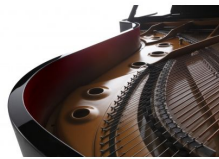

DU BIST **ROCKTASTISCH**

Volksbank RheinAhrEifel
IBAN: DE47 5776 1591 0358 0215 00
BIC: GENODE1BNA
Lieferdatum entspricht Rechnungsdatum
Gerichtsstand: Daun | Amtsgericht Wittlich | HRA 11698 | Inhaber: Hermann Konrath e.K. | USt-ID-Nr.: DE282669648

Kreissparkasse Vulkaneifel
IBAN: DE23 5865 1240 0000 2891 99
BIC: MALADE51DAU