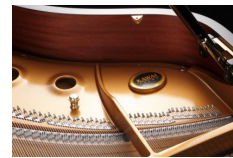

DU BIST **ROCKTASTISCH**

Volksbank RheinAhrEifel
IBAN: DE47 5776 1591 0358 0215 00
BIC: GENODE1BNA
Lieferdatum entspricht Rechnungsdatum
Gerichtsstand: Daun | Amtsgericht Wittlich | HRA 11698 | Inhaber: Hermann Konrath e.K. | USt-ID-Nr.: DE282669648

Kreissparkasse Vulkaneifel
IBAN: DE23 5865 1240 0000 2891 99
BIC: MALADE51DAU