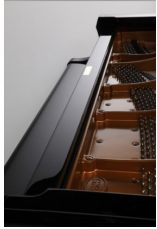

DU BIST **ROCKTASTISCH**

Volksbank RheinAhrEifel
IBAN: DE47 5776 1591 0358 0215 00
BIC: GENODE1BNA
Lieferdatum entspricht Rechnungsdatum
Gerichtsstand: Daun | Amtsgericht Wittlich | HRA 11698 | Inhaber: Hermann Konrath e.K. | USt-ID-Nr.: DE282669648

Kreissparkasse Vulkaneifel
IBAN: DE23 5865 1240 0000 2891 99
BIC: MALADE51DAU