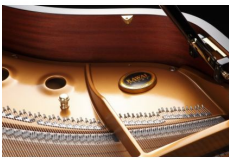

DU BIST **ROCKTASTISCH**

Volksbank RheinAhrEifel
IBAN: DE47 5776 1591 0358 0215 00
BIC: GENODE1BNA
Lieferdatum entspricht Rechnungsdatum
Gerichtsstand: Daun | Amtsgericht Wittlich | HRA 11698 | Inhaber: Hermann Konrath e.K. | USt-ID-Nr.: DE282669648

Kreissparkasse Vulkaneifel
IBAN: DE23 5865 1240 0000 2891 99
BIC: MALADE51DAU