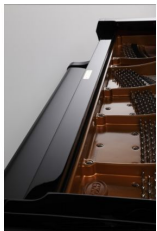

Galerie

Volksbank RheinAhrEifel
IBAN: DE47 5776 1591 0358 0215 00
BIC: GENODE1BNA

Kreissparkasse Vulkaneifel
IBAN: DE23 5865 1240 0000 2891 99
BIC: MALADE51DAU

Lieferdatum entspricht Rechnungsdatum
Gerichtsstand: Daun | Amtsgericht Wittlich | HRA 11698 | Inhaber: Hermann Konrath e.K. | UStD-Nr.: DE282669648