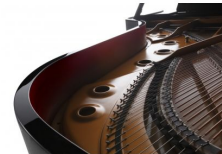

Volksbank RheinAhrEifel

IBAN: DE47 5776 1591 0358 0215 00

BIC: GENODE1BNA

Lieferdatum entspricht Rechnungsdatum

Gerichtsstand: Daun | Amtsgericht Wittlich | HRA 11698 | Inhaber: Hermann Konrath e.K. | UStD-Nr.: DE282669648

Kreissparkasse Vulkaneifel

IBAN: DE23 5865 1240 0000 2891 99

BIC: MALADE51DAU