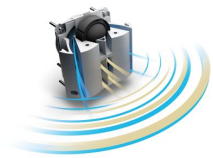

Angaben zur Produktsicherheit

LD Systems ist eine Marke der Adam Hall Group
Adam Hall GmbH
Adam-Hall-Str. 1
61267 Neu-Anspach
Deutschland
Kontakt:
info@adamhall.com

Galerie

Volksbank RheinAhrEifel
IBAN: DE47 5776 1591 0358 0215 00
BIC: GENODE1BNA

Kreissparkasse Vulkaneifel
IBAN: DE23 5865 1240 0000 2891 99
BIC: MALADE51DAU

Lieferdatum entspricht Rechnungsdatum
Gerichtsstand: Daun | Amtsgericht Wittlich | HRA 11698 | Inhaber: Hermann Konrath e.K. | USt-ID-Nr.: DE282669648