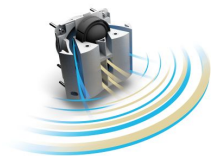

Volksbank RheinAhrEifel
IBAN: DE47 5776 1591 0358 0215 00
BIC: GENODE1BNA

Kreissparkasse Vulkaneifel
IBAN: DE23 5865 1240 0000 2891 99
BIC: MALADE51DAU

Lieferdatum entspricht Rechnungsdatum
Gerichtsstand: Daun | Amtsgericht Wittlich | HRA 11698 | Inhaber: Hermann Konrath e.K. | USt-ID-Nr.: DE282669648