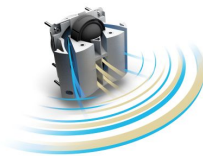

Angaben zur Produktsicherheit

LD Systems ist eine Marke der Adam Hall Group
Adam Hall GmbH
Adam-Hall-Str. 1
61267 Neu-Anspach
Deutschland
Kontakt:
info@adamhall.com

Galerie

Volksbank RheinAhrEifel
IBAN: DE47 5776 1591 0358 0215 00
BIC: GENODE1BNA

Kreissparkasse Vulkaneifel
IBAN: DE23 5865 1240 0000 2891 99
BIC: MALADE51DAU

Lieferdatum entspricht Rechnungsdatum
Gerichtsstand: Daun | Amtsgericht Wittlich | HRA 11698 | Inhaber: Hermann Konrath e.K. | USt-ID-Nr.: DE282669648