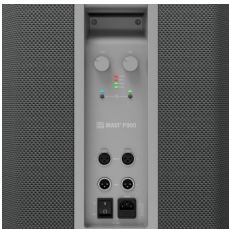

Angaben zur Produktsicherheit

LD Systems ist eine Marke der Adam Hall Group
Adam Hall GmbH
Adam-Hall-Str. 1
61267 Neu-Anspach
Deutschland
Kontakt:
info@adamhall.com

Galerie

Volksbank RheinAhrEifel
IBAN: DE47 5776 1591 0358 0215 00
BIC: GENODE1BNA

Kreissparkasse Vulkaneifel
IBAN: DE23 5865 1240 0000 2891 99
BIC: MALADE51DAU

Lieferdatum entspricht Rechnungsdatum
Gerichtsstand: Daun | Amtsgericht Wittlich | HRA 11698 | Inhaber: Hermann Konrath e.K. | USt-ID-Nr.: DE282669648