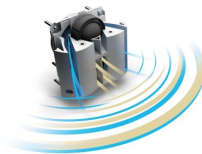

Volksbank RheinAhrEifel
IBAN: DE47 5776 1591 0358 0215 00
BIC: GENODE1BNA
Lieferdatum entspricht Rechnungsdatum
Gerichtsstand: Daun | Amtsgericht Wittlich | HRA 11698 | Inhaber: Hermann Konrath e.K. | USt-ID-Nr.: DE282669648

Kreissparkasse Vulkaneifel
IBAN: DE23 5865 1240 0000 2891 99
BIC: MALADE51DAU