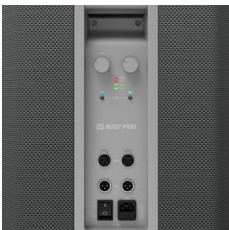

Volksbank RheinAhrEifel
IBAN: DE47 5776 1591 0358 0215 00
BIC: GENODE1BNA
Lieferdatum entspricht Rechnungsdatum
Gerichtsstand: Daun | Amtsgericht Wittlich | HRA 11698 | Inhaber: Hermann Konrath e.K. | USt-ID-Nr.: DE282669648

Kreissparkasse Vulkaneifel
IBAN: DE23 5865 1240 0000 2891 99
BIC: MALADE51DAU