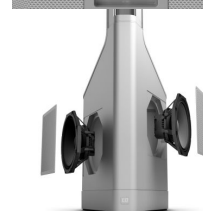

Volksbank RheinAhrEifel

IBAN: DE47 5776 1591 0358 0215 00

BIC: GENODE1BNA

Lieferdatum entspricht Rechnungsdatum

Gerichtsstand: Daun | Amtsgericht Wittlich | HRA 11698 | Inhaber: Hermann Konrath e.K. | USt-ID-Nr.: DE282669648

Kreissparkasse Vulkaneifel

IBAN: DE23 5865 1240 0000 2891 99

BIC: MALADE51DAU