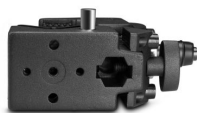

Galerie

Volksbank RheinAhrEifel
IBAN: DE47 5776 1591 0358 0215 00
BIC: GENODE1BNA

Kreissparkasse Vulkaneifel
IBAN: DE23 5865 1240 0000 2891 99
BIC: MALADE51DAU

Lieferdatum entspricht Rechnungsdatum
Gerichtsstand: Daun | Amtsgericht Wittlich | HRA 11698 | Inhaber: Hermann Konrath e.K. | USt-ID-Nr.: DE282669648