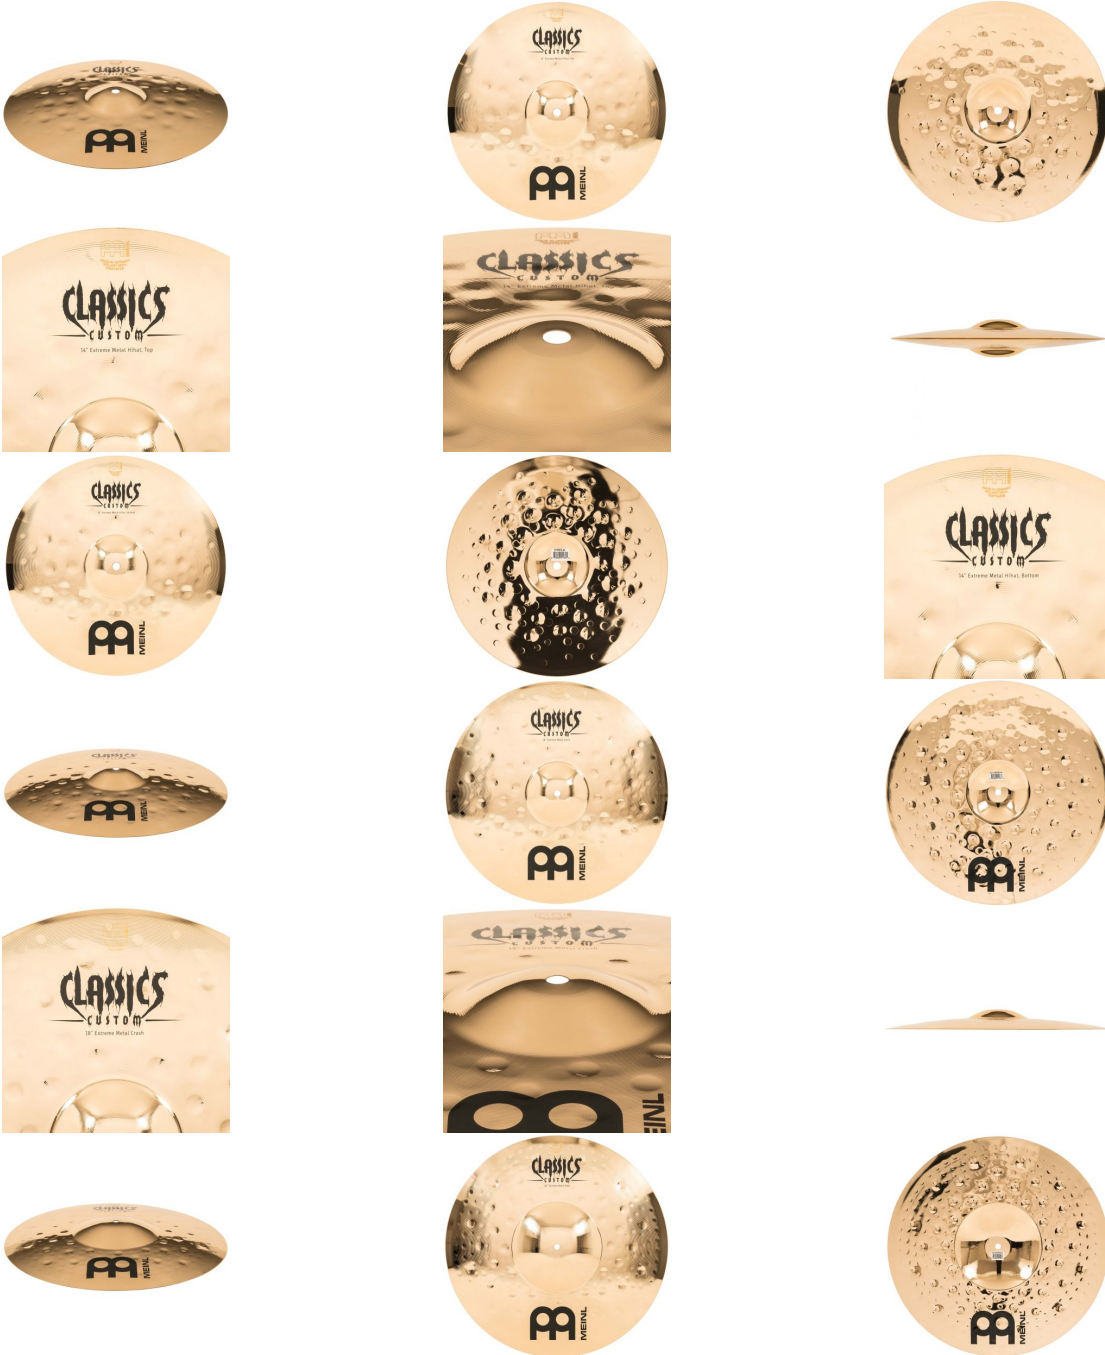

Volksbank RheinAhrEifel
IBAN: DE47 5776 1591 0358 0215 00
BIC: GENODE1BNA

Kreissparkasse Vulkaneifel
IBAN: DE23 5865 1240 0000 2891 99
BIC: MALADE51DAU

Lieferdatum entspricht Rechnungsdatum
Gerichtsstand: Daun | Amtsgericht Wittlich | HRA 11698 | Inhaber: Hermann Konrath e.K. | USt-ID-Nr.: DE282669648