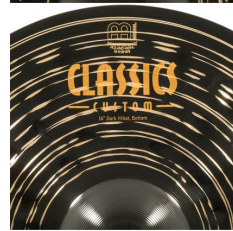

Volksbank RheinAhrEifel
IBAN: DE47 5776 1591 0358 0215 00
BIC: GENODE1BNA

Kreissparkasse Vulkaneifel
IBAN: DE23 5865 1240 0000 2891 99
BIC: MALADE51DAU

Lieferdatum entspricht Rechnungsdatum
Gerichtsstand: Daun | Amtsgericht Wittlich | HRA 11698 | Inhaber: Hermann Konrath e.K. | USt-ID-Nr.: DE282669648