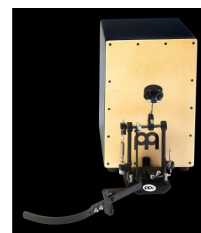

Meinl tmstcp Direct Drive Cajon Pedal

Artikelnummer: 30ME978
Cajon Pedal

122 €

inkl. MwSt., inkl. Versand nach DE

- gekrümmte Stahlstange mit Direktantrieb
- verstellbare Federspannung
- zur Nutzung mit allen gängigen Cajons
- Material: Stahl

Eigenschaften

Hersteller

Meinl

Verkaufseinheit

1 Stück

Galerie

Volksbank RheinAhrEifel

IBAN: DE47 5776 1591 0358 0215 00