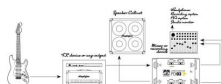

Angaben zur Produktsicherheit

Palmer ist eine Marke der Adam Hall Group.
Adam Hall GmbH
Adam-Hall-Str. 1
61267 Neu-Anspach
Deutschland
Kontakt:
info@adamhall.com

Galerie

Volksbank RheinAhrEifel

IBAN: DE47 5776 1591 0358 0215 00

BIC: GENODE1BNA

Lieferdatum entspricht Rechnungsdatum

Gerichtsstand: Daun | Amtsgericht Wittlich | HRA 11698 | Inhaber: Hermann Konrath e.K. | USt-ID-Nr.: DE282669648

Kreissparkasse Vulkaneifel

IBAN: DE23 5865 1240 0000 2891 99

BIC: MALADE51DAU