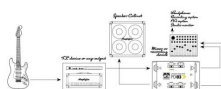

Volksbank RheinAhrEifel

IBAN: DE47 5776 1591 0358 0215 00

BIC: GENODE1BNA

Lieferdatum entspricht Rechnungsdatum

Gerichtsstand: Daun | Amtsgericht Wittlich | HRA 11698 | Inhaber: Hermann Konrath e.K. | USt-ID-Nr.: DE282669648

Kreissparkasse Vulkaneifel

IBAN: DE23 5865 1240 0000 2891 99

BIC: MALADE51DAU