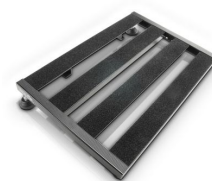

Galerie

Volksbank RheinAhrEifel
IBAN: DE47 5776 1591 0358 0215 00
BIC: GENODE1BNA

Kreissparkasse Vulkaneifel
IBAN: DE23 5865 1240 0000 2891 99
BIC: MALADE51DAU

Lieferdatum entspricht Rechnungsdatum
Gerichtsstand: Daun | Amtsgericht Wittlich | HRA 11698 | Inhaber: Hermann Konrath e.K. | USt-ID-Nr.: DE282669648