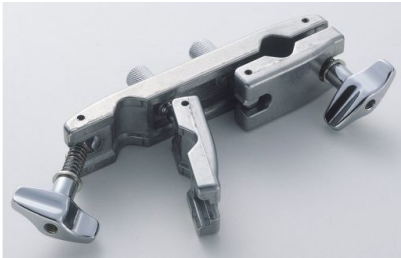

## Pearl ADP-20 Adapter Multiklammer

Artikelnummer: 84pe160  
Adapter Multiklammer

- zum Befestigen von Tomhaltern oder Beckenarmen am Stativ

*Pearl*

**46 €**

inkl. MwSt., inkl. Versand nach DE