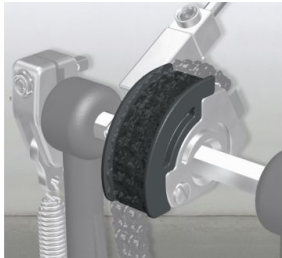

Pearl CAM-BK Eliminator Cam

Artikelnummer: 84pe183
Abroller

- schwarz (Nockenscheibe)
- Plastikeinsatz für Pearl für Eliminator Pedale

Pearl

11€

inkl. MwSt., inkl. Versand nach DE

Eigenschaften

Hersteller	Pearl
Verkaufseinheit	1 Stück