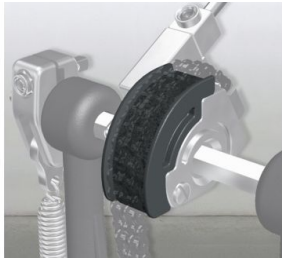

## Pearl CAM-BK Eliminator Cam

Artikelnummer: 84pe183  
Abroller

**35 €**

*Pearl*

inkl. MwSt., inkl. Versand nach DE

- schwarz (Nockenscheibe)
- Plastikeinsatz für Pearl für Eliminator Pedale